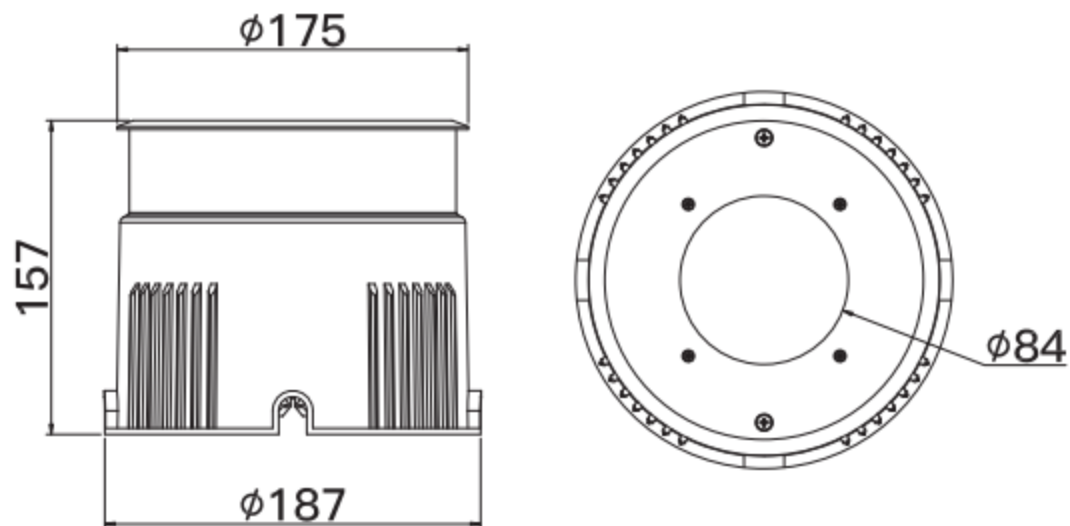

安装: 预埋件安装。

控制方式: 标准DMX512（1990）协议控制。

应用场所: 公园、广场、步行街、庭院、道路等公共场所景观装等水池亮化。

技术参数

产品型号	UWK2342
光源	LED
LED寿命	5万小时
LED数量	1颗
LED颜色(单色)	RGBW (四合一)
光束角(FWHM)	7°
外壳材质	锌合金/铝合金,深灰色环氧粉末喷涂表面处理
预埋件材质	ABS
玻璃材质	5mm钢化超白玻璃
LED驱动方式	1200mA恒流驱动
输入电源	DC 12V
系统功率	26W
防护等级	IP68
电缆线	2*1.0mm ² 橡胶线
信号线	4*0.5mm ² 橡胶线
控制	DMX512(1990)
电气安全等级	III类
功率因数(PF)	≥ 0.9
冷启动电流(Max)	50A
环境温度	-20°C ~ +55 °C (Ta+10°C)
净重	2.3KG

灯具尺寸 (mm)

說明:

1. 開孔尺寸為 $\phi 189$ mm;
2. 地面施工時必須將預埋件預埋在相應的燈具安裝位置。

防眩附件可选

蜂巢防眩网

深筒防眩罩